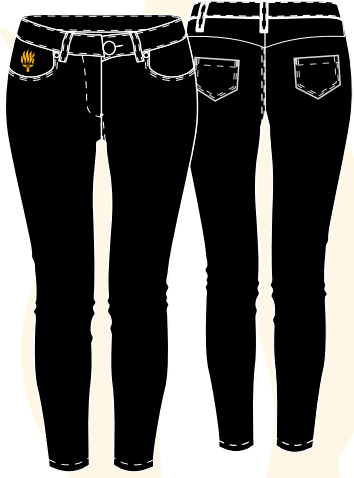

BERMUDA ŞORT
LACİVERT

%98 PAMUK
%2 LYC

15

120,00 ₺

CHINO PANTOLON
SIYAH

%98 PAMUK
%2 LYC

120,00 ₺

BAYAN CHINO PANTOLON
SİYAH