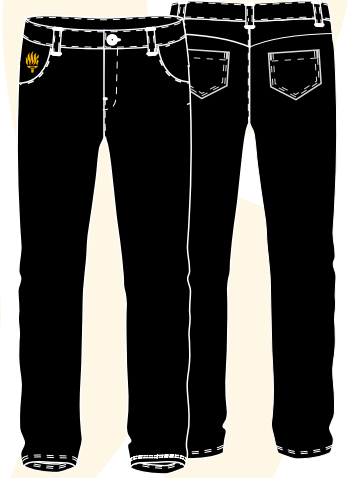

120,00 ₺

CHINO PANTOLON
LACİVERT

%98 PAMUK
%2 LYC

14

115,00 ₺

ŞORT ETEK
LACİVERT

%98 PAMUK
%2 LYC

110,00 ₺

BERMUDA ŞORT
LACİVERT

%98 PAMUK
%2 LYC

15

120,00 ₺

CHINO PANTOLON
SIYAH

%98 PAMUK
%2 LYC

120,00 ₺

BAYAN CHINO PANTOLON
SİYAH