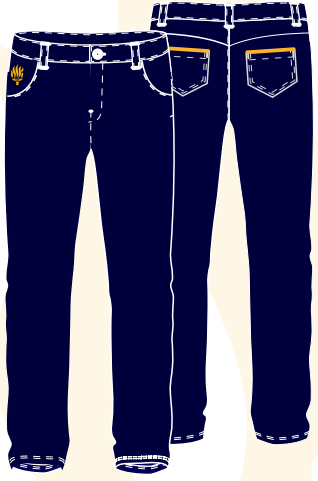

12

120,00 ₺

SWEAT SAKS

%100 PAMUK

115,00 ₺

SWEAT SİYAH

%100 PAMUK

13

120,00 ₺

CHINO PANTOLON
LACİVERT

%98 PAMUK
%2 LYC

14

115,00 ₺

ŞORT ETEK
LACİVERT

%98 PAMUK
%2 LYC

110,00 ₺