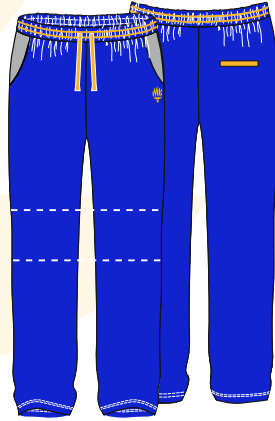

FMV

FMV IŐIK OKULLARI

1885

ÜRÜN KATALOĐU

Natura 
"Okulda Moda"

ANAOKUL ÜRÜN GÖRSELLERİ

47,00 ₺

85,00 ₺