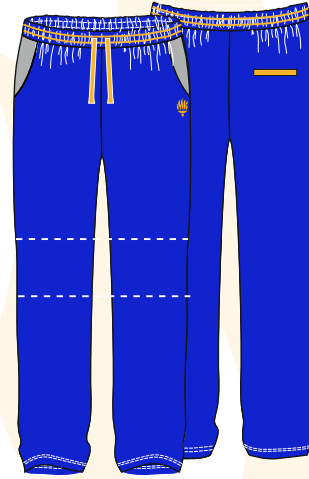

%97 PAMUK
%3 LYC

8

47,00 ₺

PENYE BEYAZ
KISA KOL

%100 PAMUK

47,00 ₺

PENYE SAKS
KISA KOL

%100 PAMUK

47,00 ₺

PENYE V YAKA BEYAZ
KISA KOL

%100 PAMUK

9

47,00 ₺

PENYE V YAKA SAKS
KISA KOL

%100 PAMUK

10

85,00 ₺

EŞOFMAN ANAOKULU
ÜST

%75 PAMUK
%20 PES
%5 LYC

65,00 ₺

EŞOFMAN ANAOKULU
ALT

%75 PAMUK
%20 PES
%5 LYC

90,00 ₺

EŞOFMAN ÜST