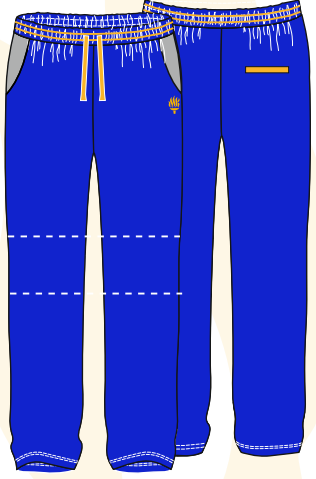

85,00 ₺

EŞOFMAN ANAOKULU
ÜST

%75 PAMUK
%20 PES
%5 LYC

65,00 ₺

EŞOFMAN ANAOKULU
ALT

%75 PAMUK
%20 PES
%5 LYC

90,00 ₺

EŞOFMAN ÜST

%75 PAMUK
%20 PES
%5 LYC

11

65,00 ₺

EŞOFMAN ALT

%75 PAMUK
%20 PES
%5 LYC

60,00 ₺

PENYE ŞORT

%75 PAMUK
%20 PES
%5 LYC